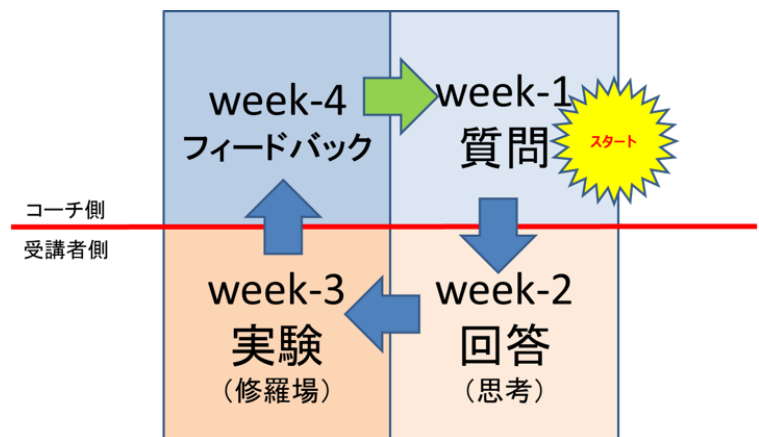

◆ 『Qコーチング』の4つの特徴

- ① 4週を1クルーとして、「質問⇒回答⇒実験⇒フィードバック」というシンプルなプロセスの繰り返しに、コーチの知見を加えることにより、個々人の成長意欲を成功に導きます。
- ② コーチは、全員が久野塾の理事またはアドバイザーから構成されており、コーチングの認定資格保有者あると同時に、企業経営経験者および現役の経営者です。
- ③ 基本的にはEメールをベースに実施されますので、お忙しい方でも遠方の方でもコーチングを受けていただけます。
- ④ 1クルー毎にコーチが交代するシステムを採用しますので、様々な角度からの見地を得ることが可能です。

また、第1クルーの開始前に、第1クルー担当のコーチとのオリエンテーションを面談にて実施します。このオリエンテーションによって、個々人の目標、課題等をお聞きし、それをベースに第1クルーがスタートします。（遠方の方へのオリエンテーションは電話にて実施します。）

なお、『Qコーチング』は、個人からの申込みのみを対象としています。

◆ 『Qコーチング』の料金

個人でも継続利用が可能な料金設定となっています。入会金と会費とを合計した利用金額は下記の通りとなっています。